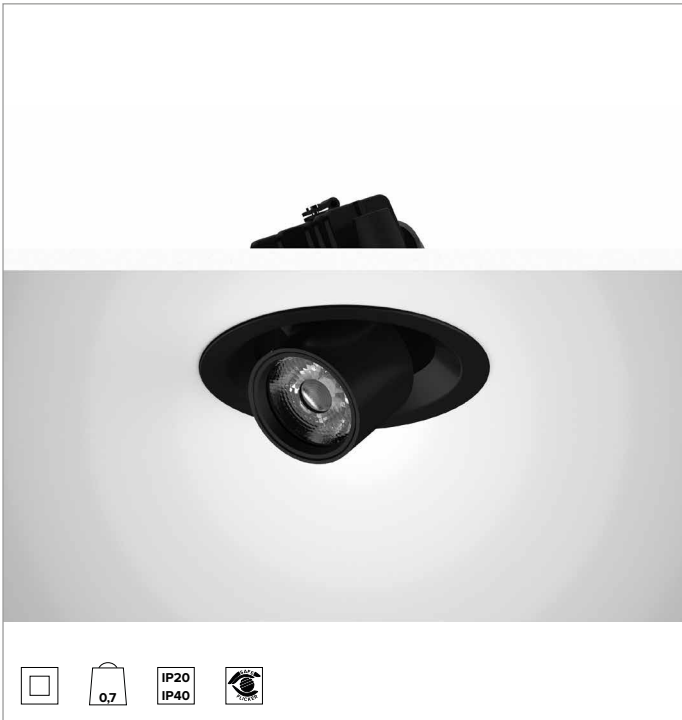

1T9305EL | CCTEVO ESTRAIBILE 125

Proiettore estraibile orientabile da incasso a LED

		3500K	H(m)	D(m)	E _{max} (lx)
		Ra90		41°	
		Fixture Power	21W	1	0.74 3274
		Source Flux	2356lm	2	1.49 818
		Fixture Flux	1796lm	3	2.23 364
		Efficacy	88lm/W	4	2.97 205
TS1333	I _{max} =1389cd/klm	I _{max}	3274cd	5	3.71 131

CCT nominale: 3500K

Durata utile (L80/B10): >50000h tq +25°C

CARATTERISTICHE ILLUMINOTECNICHE

MWFL - ottica di precisione con anello cut off in silicone nero. Versione con lente in PMMA trasparente. UGR<22 (EN 12464-1).

Corpo e dissipatore in pressofusione di alluminio verniciato di colore nero. Sistema di rotazione a frizione su cerniera con orientabilità del prodotto sul piano verticale di -25°/+75° e di 355° su quello orizzontale con sistema di puntamento manuale. Versione trim con anello integrato nero.

Colore e finitura: Nero profondo

Peso: 0,7Kg

Grado di protezione: IP20 per la parte incassata

Grado di protezione: IP40 per la parte in vista

CARATTERISTICHE ELETTRICHE

Driver integrato elettronico ON-OFF.