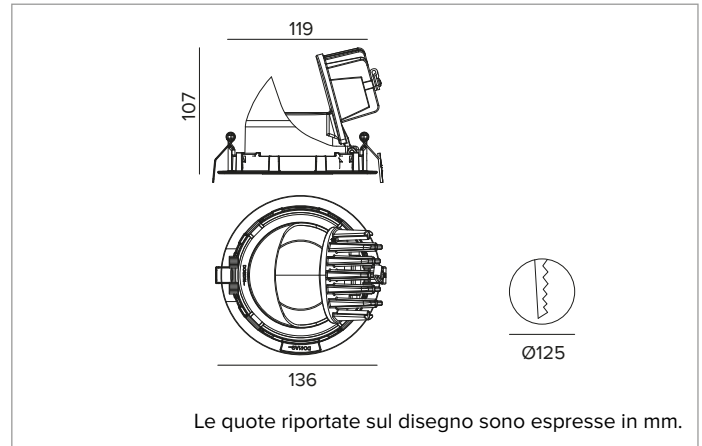

1T9305EL | CCTEVO ESTRAIBILE 125

Proiettore estraibile orientabile da incasso a LED

		3500K	H(m)	D(m)	E _{max} (lx)
		Ra90		41°	
		Fixture Power	21W	1	0.74 3274
		Source Flux	2356lm	2	1.49 818
		Fixture Flux	1796lm	3	2.23 364
		Efficacy	88lm/W	4	2.97 205
TS1333	I _{max} =1389cd/klm	I _{max}	3274cd	5	3.71 131

CCT nominale: 3500K

Durata utile (L80/B10): >50000h tq +25°C

CARATTERISTICHE ILLUMINOTECNICHE

MWFL - ottica di precisione con anello cut off in silicone nero. Versione con lente in PMMA trasparente. UGR<22 (EN 12464-1).

Colore e finitura: Nero profondo

Peso: 0,7Kg

Grado di protezione: IP20 per la parte incassata

Grado di protezione: IP40 per la parte in vista

CARATTERISTICHE ELETTRICHE

Driver integrato elettronico ON-OFF.